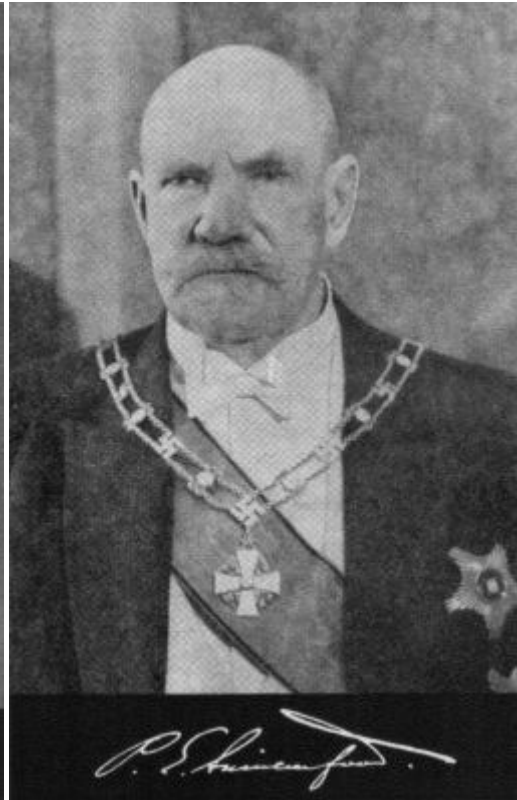

FINNISH PRESIDENTS SINCE 1919

Kaarlo Juho Ståhlberg 1919-25

Lauri Kristian Relander 1925-31

Pehr Evind Svinhuvud 1931-37

Kyösti Kallio 1937-40

Risto Ryti 1940-44

Carl Gustaf Emil Mannerheim 1944-46

Juho Kusti Paasikivi 1946-56